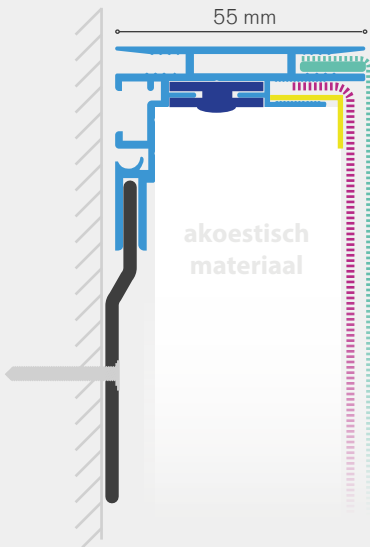

BLUE LABEL

OLEA

De Olea-frames zorgen voor de akoestische inrichting van de wanden van uw ruimtes en dit zonder de functie van die ruimtes uit het oog te verliezen. Op deze manier willen we uw ruimte zowel visueel als akoestisch upgraden.

AKOESTISCH MATERIAAL:

- ✓ **RF:** Rockfon D80 Kg/m³ - dikte 40 mm
- ✓ **Classic:** Polyesterwol D40 kg/m² - dikte 40 mm.
- ✓ **Premium:** Basotec Akomine D10 Kg/m³ - dikte 45 mm

SAMENSTELLING

ADS-55

Decotex/Lucia met pees

Non Woven

L-profiel

hoekverbinders

Koppelingen

ophangbeugel/
afstandhouder (40mm)

OLEA

Black

White

Alu

RAL

Stretch

Standaard wordt de Olea-collectie aangeboden in 3 frame-kleuren. Naast geanodiseerd aluminium kan je deze collectie ook in witte (Ral 9010) en zwarte (Ral 9005) uitvoering verkrijgen. Andere Ral-kleuren zijn verkrijgbaar op aanvraag. Indien gewenst kan het frame ook overspannen worden met DECOSTRETCH-doek zodat de visual doorloopt over de zijkanen van het kader.